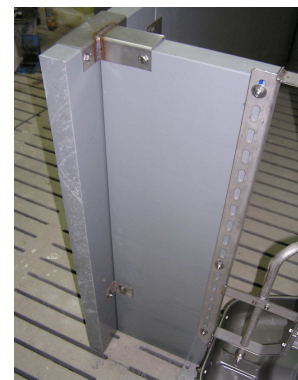

PANEL TIM Buchtentrennwände

- Super hygienisch durch verschlossene Enden
- Einfache und zeitsparende Reinigung durch PP Copo
- Schneller Einbau gegenüber anderen Stalleinrichtungssystemen

Adelhofen 15 97215 Simmershofen
Telefon (0 98 48) 394 Telefax (0 98 48) 765

www.muenz-stalltec.de

www.gfk-silos.de

Zukunftsweisende Stalleinrichtung für Schweine vom Fachmann für den Agrarunternehmer von morgen!

Das sind nur einige Beispielbilder.....

Rufen Sie uns an!

.....wir nennen Ihnen gerne unsere Referenzen.